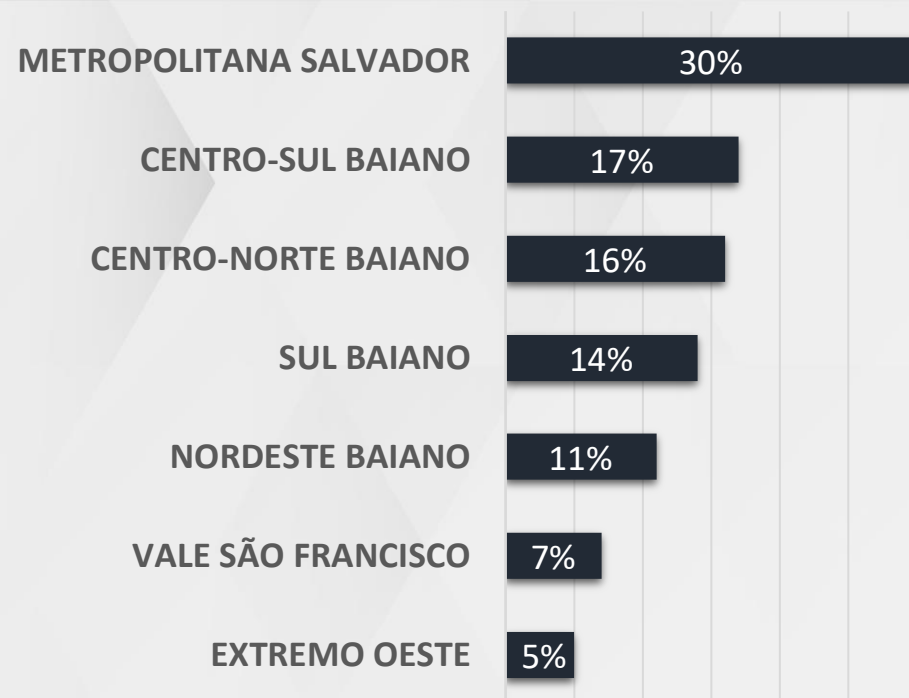

1.200 ENTREVISTAS

24 E 25 DE OUTUBRO DE 2022

MARGEM DE ERRO 3PP +/-

NÍVEL DE CONFIANÇA: 95%

■ MAIS 5 SM ■ 2 A 5 SM ■ ATÉ 2 SM

■ HOMEM ■ MULHER

DADOS GERAIS

METROPOLITANA SALVADOR: CAMAÇARI, CRUZ DAS ALMAS, DIAS D'ÁVILA, LAURO DE FREITAS, MACAÚBAS, MATA DE SÃO JOÃO, POJUCA, SALVADOR, SANTO ANTÔNIO DE JESUS E SAUBARA

CENTRO-SUL BAIANO: AMARGOSA, ARACATU, BRUMADO, CACULÉ, CAETANOS, GUANAMBI, IRAMAIA, ITAPETINGA, ITARANTIM, IUIU, JEQUIÉ, LIVRAMENTO DE NOSSA SENHORA, POÇÕES RIO DE CONTAS, SEABRA E VITÓRIA DA CONQUISTA

CENTRO-NORTE BAIANO: CAMPO FORMOSO, CONCEIÇÃO DA FEIRA, FEIRA DE SANTANA, IPIRÁ, IRECÊ, ITABERABA, JACOBINA, PINTADAS, QUIXABEIRA, RUY BARBOSA, SANTO ESTEVÃO, SÃO GABRIEL E SENHOR DO BONFIM

SUL BAIANO: BARRO PRETO, CAIRU, CANAVIEIRAS, CARAVELAS, ILHÉUS, ITABUNA, MASCOTE, PORTO SEGURO, PRADO, TEIXEIRA DE FREITAS E UNA

NORDESTE BAIANO: ALAGOINHAS, CONCEIÇÃO DO COITÉ, ENTRE RIOS, EUCLIDES DA CUNHA, FÁTIMA, ICHU, RIBEIRA DO POMBAL, SÁTIRO DIAS, SERRINHA, TUCANO E VALENTE

VALE DO SÃO FRANCISCO: BARRA, BOM JESUS DA LAPA, JUAZEIRO, PAULO AFONSO, PILÃO ARCADE, REMANSO E XIQUE XIQUE