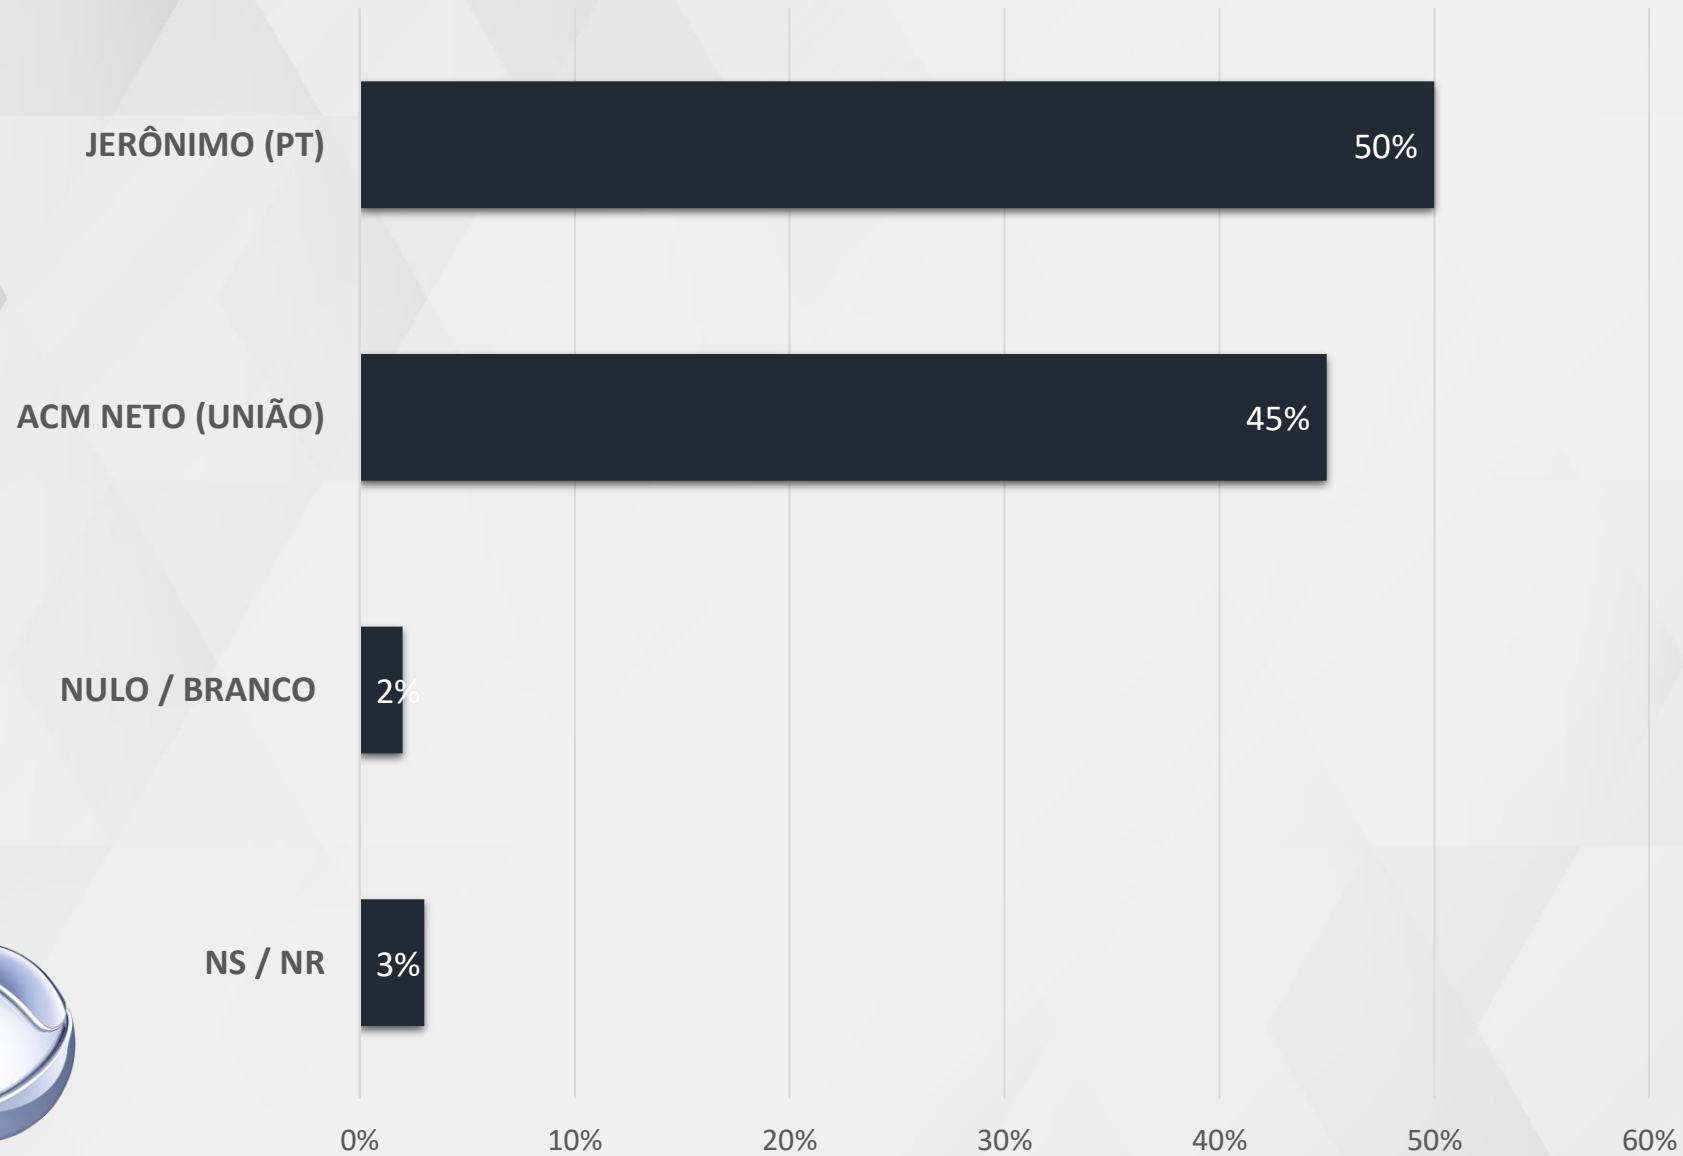

NORDESTE BAIANO: ALAGOINHAS, CONCEIÇÃO DO COITÉ, ENTRE RIOS, EUCLIDES DA CUNHA, FÁTIMA, ICHU, RIBEIRA DO POMBAL, SÁTIRO DIAS, SERRINHA, TUCANO E VALENTE

VALE DO SÃO FRANCISCO: BARRA, BOM JESUS DA LAPA, JUAZEIRO, PAULO AFONSO, PILÃO ARCADE, REMANSO E XIQUE XIQUE

EXTREMO-OESTE BAIANO: BARREIRAS, COCOS, LUÍS EDUARDO MAGALHÃES, SANTA MARIA DA VITÓRIA E SANTA RITA DE CÁSSIA

INTENÇÃO DE VOTOS

GOVERNADOR - BAHIA

ESTIMULADA – GOVERNADOR BAHIA

ESTIMULADA – GOVERNADOR BAHIA

EVOLUÇÃO

REALTIME
BIG DATA

VOTOS VÁLIDOS

GOVERNADOR - BAHIA

VÁLIDOS – GOVERNADOR BAHIA

JERÔNIMO (PT)

ACM NETO (UNIÃO)

VÁLIDOS – GOVERNADOR BAHIA

EVOLUÇÃO

REALTIME
BIG DATA

REALTIME
BIGDATA

CRUZAMENTOS

GOVERNADOR - BAHIA

ESTIMULADA – GOVERNADOR BAHIA

■ ATÉ 2 SM ■ 2 A 5 SM ■ MAIS QUE 5 SM

RENDA