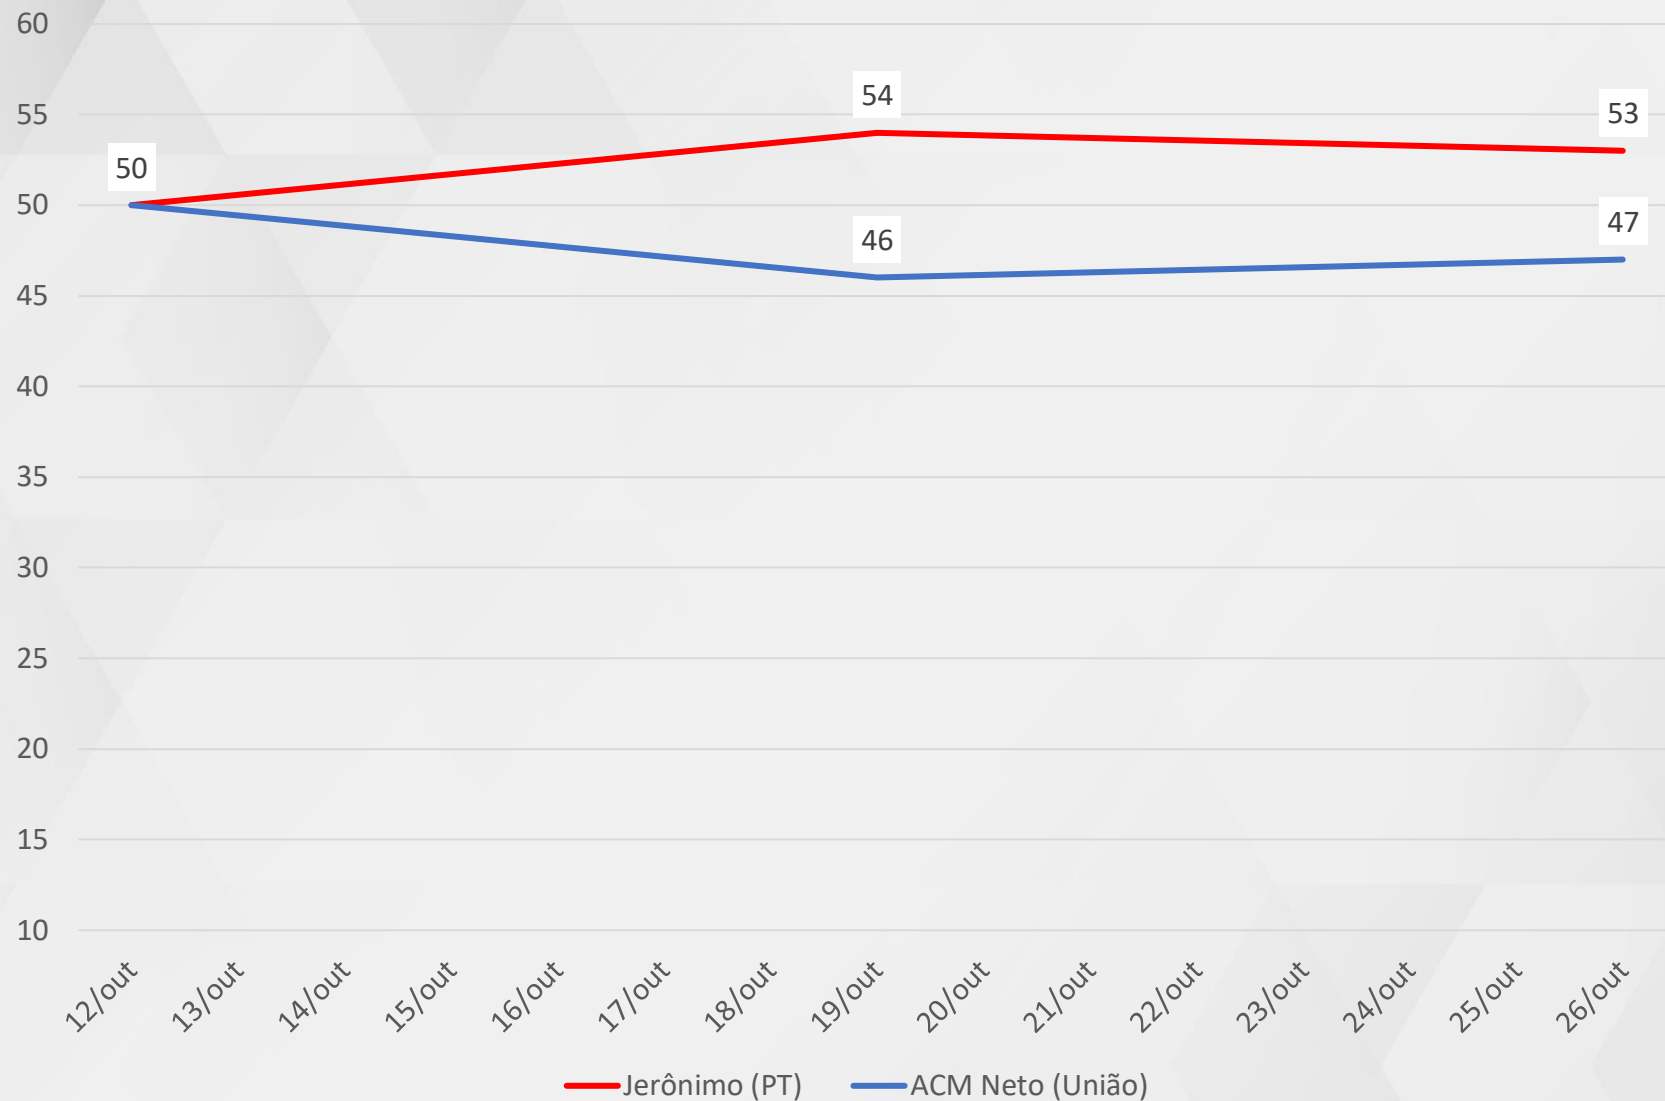

1.200 ENTREVISTAS

24 E 25 DE OUTUBRO DE 2022

MARGEM DE ERRO 3PP +/-

NÍVEL DE CONFIANÇA: 95%

■ MAIS 5 SM ■ 2 A 5 SM ■ ATÉ 2 SM

■ HOMEM ■ MULHER

DADOS GERAIS

METROPOLITANA SALVADOR: CAMAÇARI, CRUZ DAS ALMAS, DIAS D'ÁVILA, LAURO DE FREITAS, MACAÚBAS, MATA DE SÃO JOÃO, POJUCA, SALVADOR, SANTO ANTÔNIO DE JESUS E SAUBARA

EVOLUÇÃO

REALTIME
BIG DATA

VOTOS VÁLIDOS

GOVERNADOR - BAHIA

VÁLIDOS – GOVERNADOR BAHIA

JERÔNIMO (PT)

ACM NETO (UNIÃO)

VÁLIDOS – GOVERNADOR BAHIA

EVOLUÇÃO

REALTIME
BIG DATA

REALTIME
BIGDATA

CRUZAMENTOS

GOVERNADOR - BAHIA

ESTIMULADA – GOVERNADOR BAHIA

■ ATÉ 2 SM ■ 2 A 5 SM ■ MAIS QUE 5 SM

RENDA