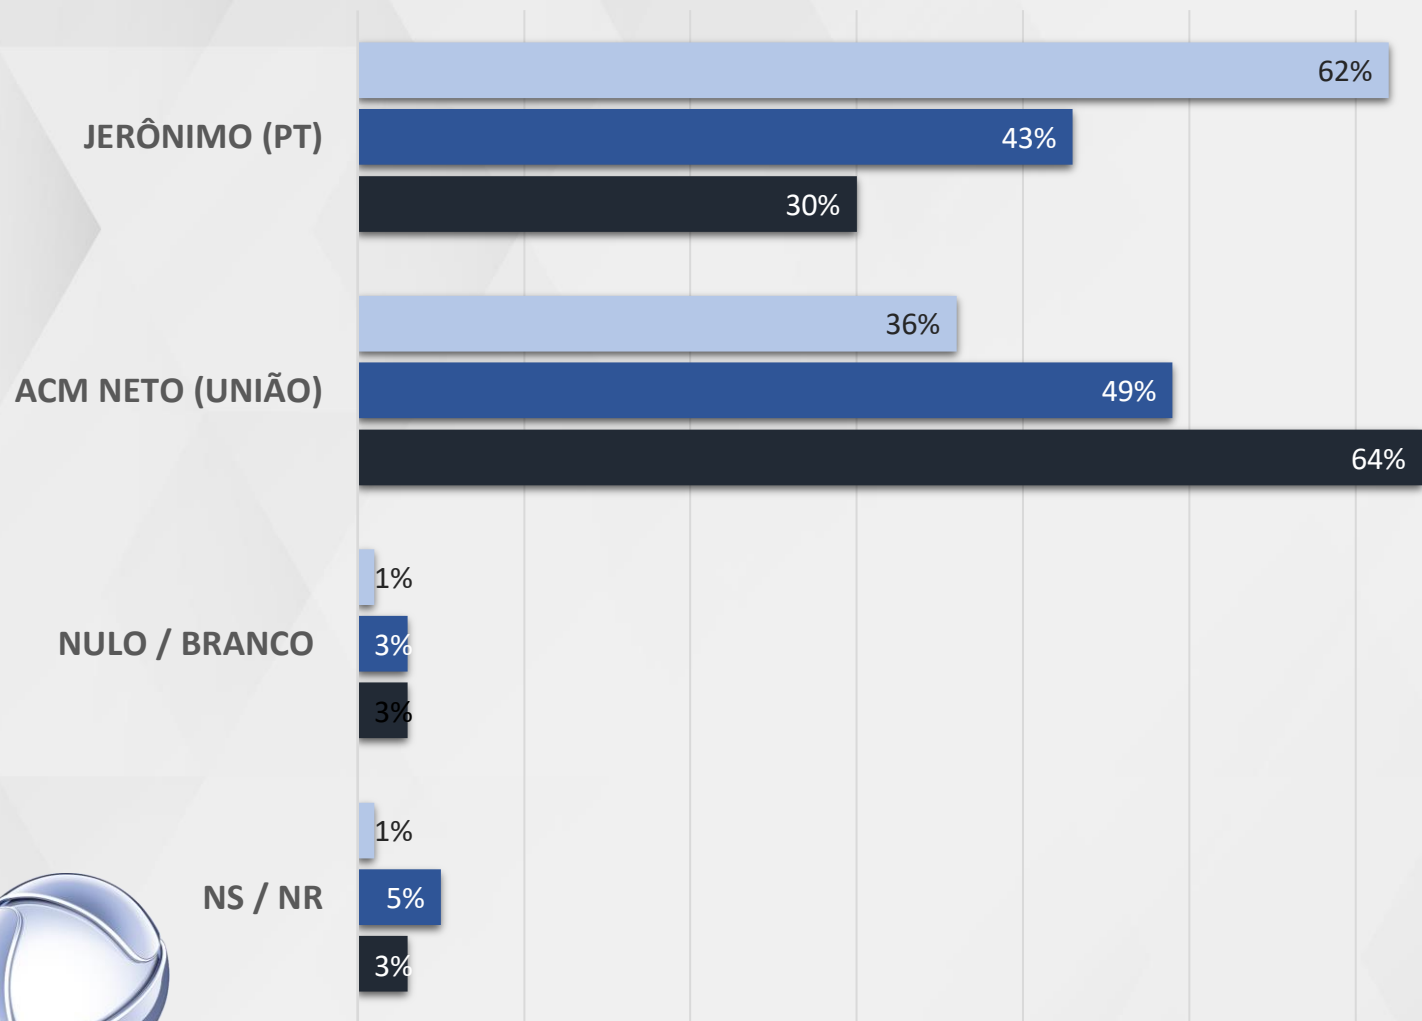

EVOLUÇÃO

REALTIME
BIG DATA

VOTOS VÁLIDOS

GOVERNADOR - BAHIA

VÁLIDOS – GOVERNADOR BAHIA

JERÔNIMO (PT)

ACM NETO (UNIÃO)

VÁLIDOS – GOVERNADOR BAHIA

EVOLUÇÃO

REALTIME
BIG DATA

REALTIME
BIGDATA

CRUZAMENTOS

GOVERNADOR - BAHIA

ESTIMULADA – GOVERNADOR BAHIA

■ ATÉ 2 SM ■ 2 A 5 SM ■ MAIS QUE 5 SM

RENDA

NS / NR

REALTIME
BIG DATA

ESTIMULADA – GOVERNADOR BAHIA

MULHER HOMEM

GÊNERO

ESTIMULADA – GOVERNADOR BAHIA

■ ESPÍRITA / AFRO ■ EVANGÉLICO ■ CATÓLICO

RELIGIÃO