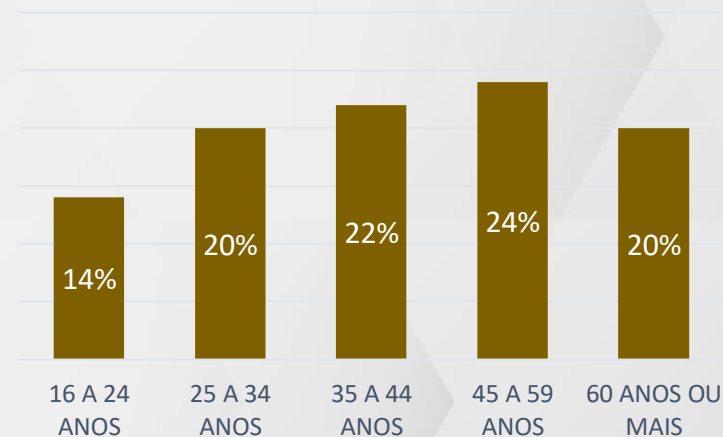

1.200 ENTREVISTAS

24 E 25 DE OUTUBRO DE 2022

MARGEM DE ERRO 3PP +/-

NÍVEL DE CONFIANÇA: 95%

■ MAIS 5 SM ■ 2 A 5 SM ■ ATÉ 2 SM

■ HOMEM ■ MULHER

DADOS GERAIS

METROPOLITANA SALVADOR: CAMAÇARI, CRUZ DAS ALMAS, DIAS D'ÁVILA, LAURO DE FREITAS, MACAÚBAS, MATA DE SÃO JOÃO, POJUCA, SALVADOR, SANTO ANTÔNIO DE JESUS E SAUBARA

CENTRO-SUL BAIANO: AMARGOSA, ARACATU, BRUMADO, CACULÉ, CAETANOS, GUANAMBI, IRAMAIA, ITAPETINGA, ITARANTIM, IUIU, JEQUIÉ, LIVRAMENTO DE NOSSA SENHORA, POÇÕES RIO DE CONTAS, SEABRA E VITÓRIA DA CONQUISTA