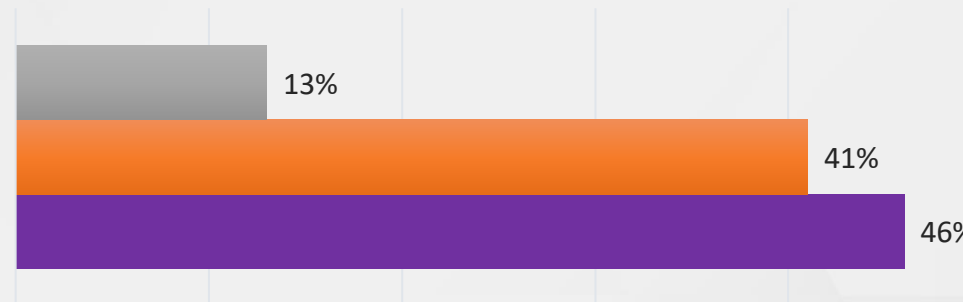

1.200 ENTREVISTAS

24 E 25 DE OUTUBRO DE 2022

MARGEM DE ERRO 3PP +/-

NÍVEL DE CONFIANÇA: 95%

■ MAIS 5 SM ■ 2 A 5 SM ■ ATÉ 2 SM

■ HOMEM ■ MULHER

DADOS GERAIS

METROPOLITANA SALVADOR: CAMAÇARI, CRUZ DAS ALMAS, DIAS D'ÁVILA, LAURO DE FREITAS, MACAÚBAS, MATA DE SÃO JOÃO, POJUCA, SALVADOR, SANTO ANTÔNIO DE JESUS E SAUBARA