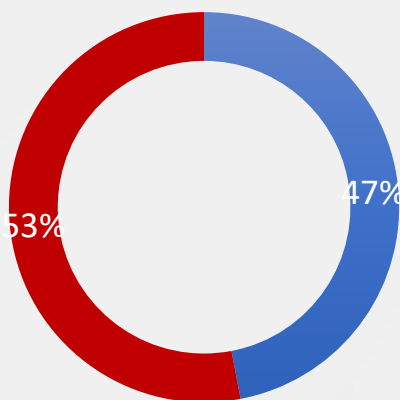

1.200 ENTREVISTAS

24 E 25 DE OUTUBRO DE 2022

MARGEM DE ERRO 3PP +/-

NÍVEL DE CONFIANÇA: 95%

■ MAIS 5 SM ■ 2 A 5 SM ■ ATÉ 2 SM

■ HOMEM ■ MULHER

DADOS GERAIS

METROPOLITANA SALVADOR: CAMAÇARI, CRUZ DAS ALMAS, DIAS D'ÁVILA, LAURO DE FREITAS, MACAÚBAS, MATA DE SÃO JOÃO, POJUCA, SALVADOR, SANTO ANTÔNIO DE JESUS E SAUBARA

CENTRO-SUL BAIANO: AMARGOSA, ARACATU, BRUMADO, CACULÉ, CAETANOS, GUANAMBI, IRAMAIA, ITAPETINGA, ITARANTIM, IUIU, JEQUIÉ, LIVRAMENTO DE NOSSA SENHORA, POÇÕES RIO DE CONTAS, SEABRA E VITÓRIA DA CONQUISTA