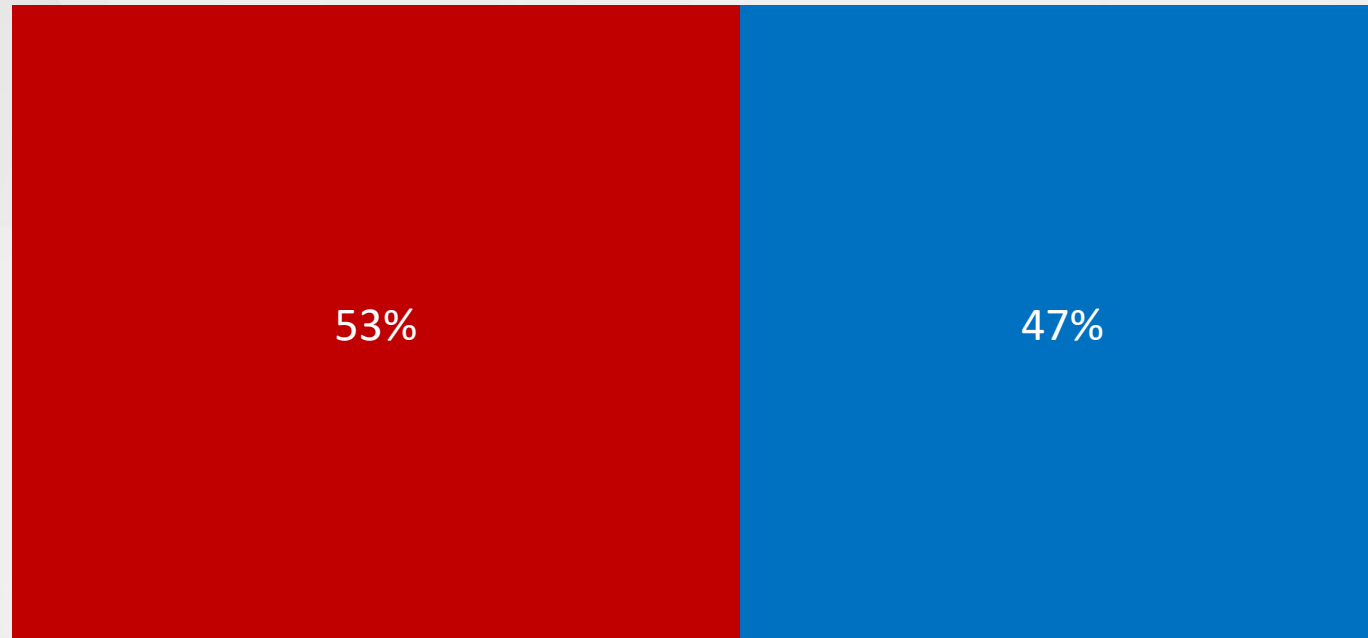

VÁLIDOS – GOVERNADOR BAHIA

JERÔNIMO (PT)

ACM NETO (UNIÃO)