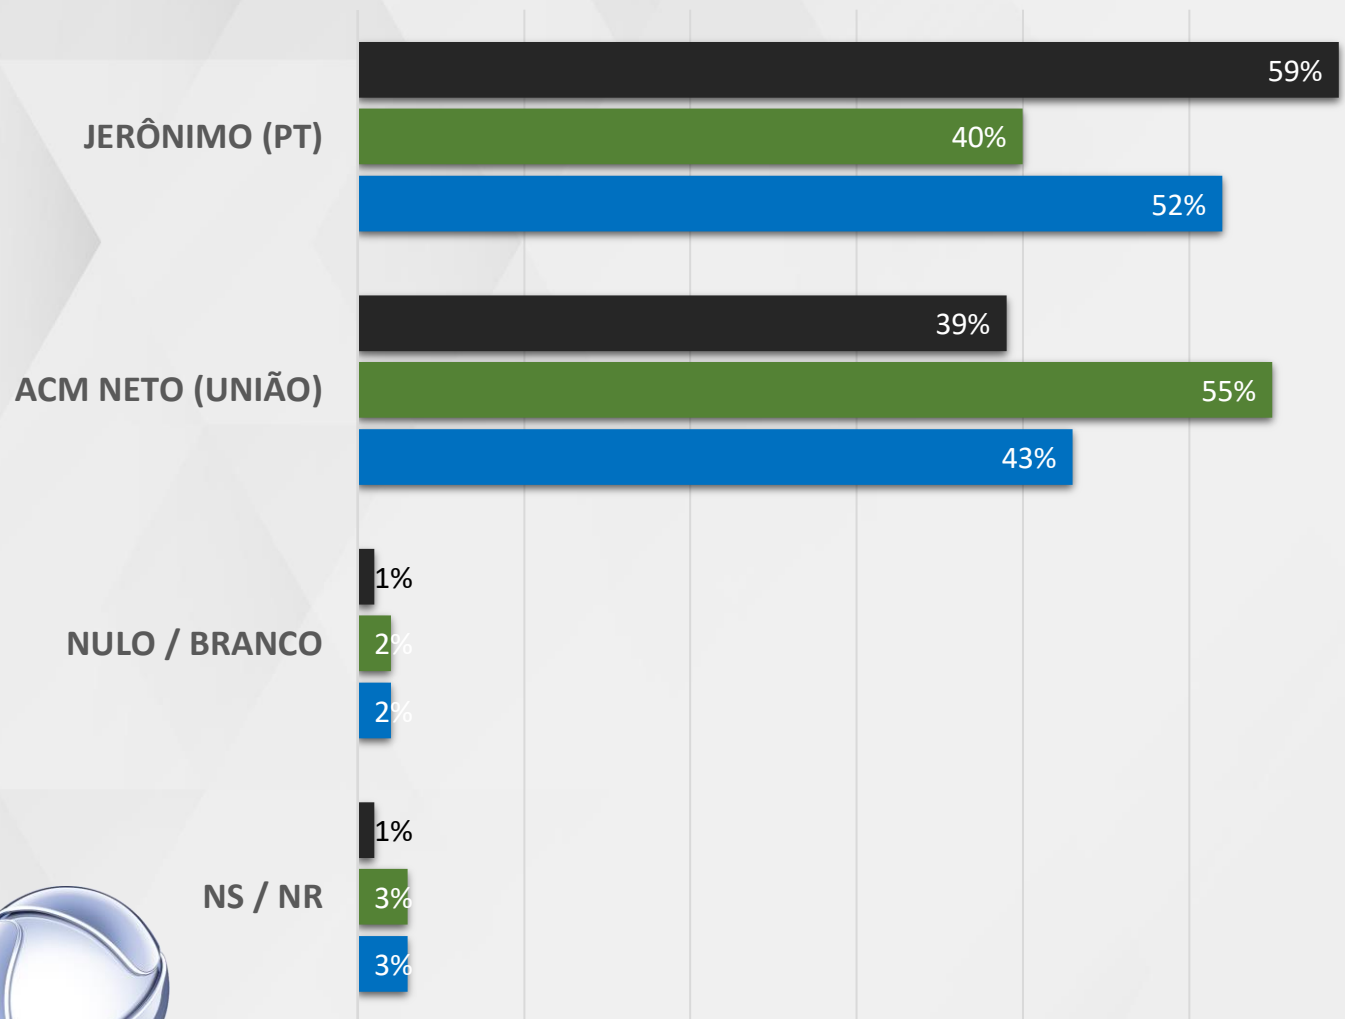

EVOLUÇÃO

REALTIME
BIG DATA

REALTIME
BIGDATA

CRUZAMENTOS

GOVERNADOR - BAHIA

ESTIMULADA – GOVERNADOR BAHIA

■ ATÉ 2 SM ■ 2 A 5 SM ■ MAIS QUE 5 SM

RENDA

NS / NR

REALTIME
BIG DATA

ESTIMULADA – GOVERNADOR BAHIA

MULHER HOMEM

GÊNERO

ESTIMULADA – GOVERNADOR BAHIA

■ ESPÍRITA / AFRO ■ EVANGÉLICO ■ CATÓLICO

RELIGIÃO