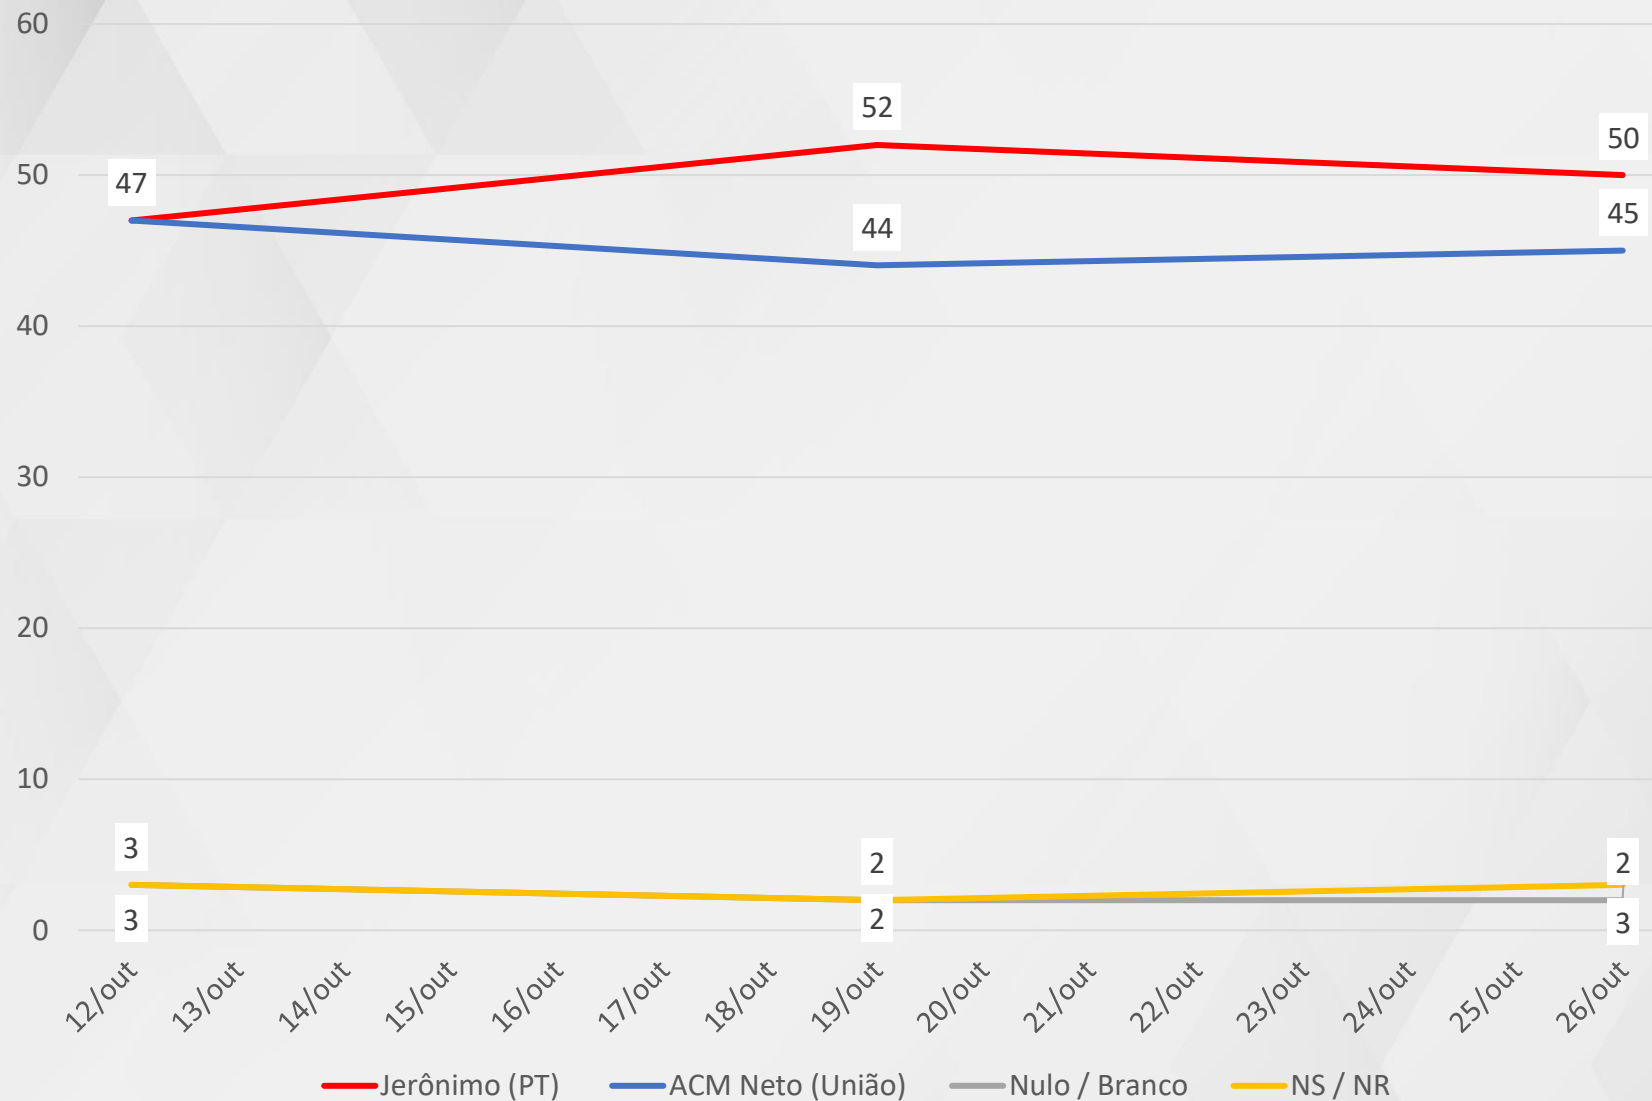

NORDESTE BAIANO: ALAGOINHAS, CONCEIÇÃO DO COITÉ, ENTRE RIOS, EUCLIDES DA CUNHA, FÁTIMA, ICHU, RIBEIRA DO POMBAL, SÁTIRO DIAS, SERRINHA, TUCANO E VALENTE

VALE DO SÃO FRANCISCO: BARRA, BOM JESUS DA LAPA, JUAZEIRO, PAULO AFONSO, PILÃO ARCADE, REMANSO E XIQUE XIQUE

EXTREMO-OESTE BAIANO: BARREIRAS, COCOS, LUÍS EDUARDO MAGALHÃES, SANTA MARIA DA VITÓRIA E SANTA RITA DE CÁSSIA

INTENÇÃO DE VOTOS

GOVERNADOR - BAHIA

ESTIMULADA – GOVERNADOR BAHIA

ESTIMULADA – GOVERNADOR BAHIA

EVOLUÇÃO

REALTIME
BIG DATA

VOTOS VÁLIDOS

GOVERNADOR - BAHIA

VÁLIDOS – GOVERNADOR BAHIA

JERÔNIMO (PT)

ACM NETO (UNIÃO)

VÁLIDOS – GOVERNADOR BAHIA

EVOLUÇÃO

REALTIME
BIG DATA

REALTIME
BIGDATA

CRUZAMENTOS

GOVERNADOR - BAHIA

ESTIMULADA – GOVERNADOR BAHIA

■ ATÉ 2 SM ■ 2 A 5 SM ■ MAIS QUE 5 SM

RENDA