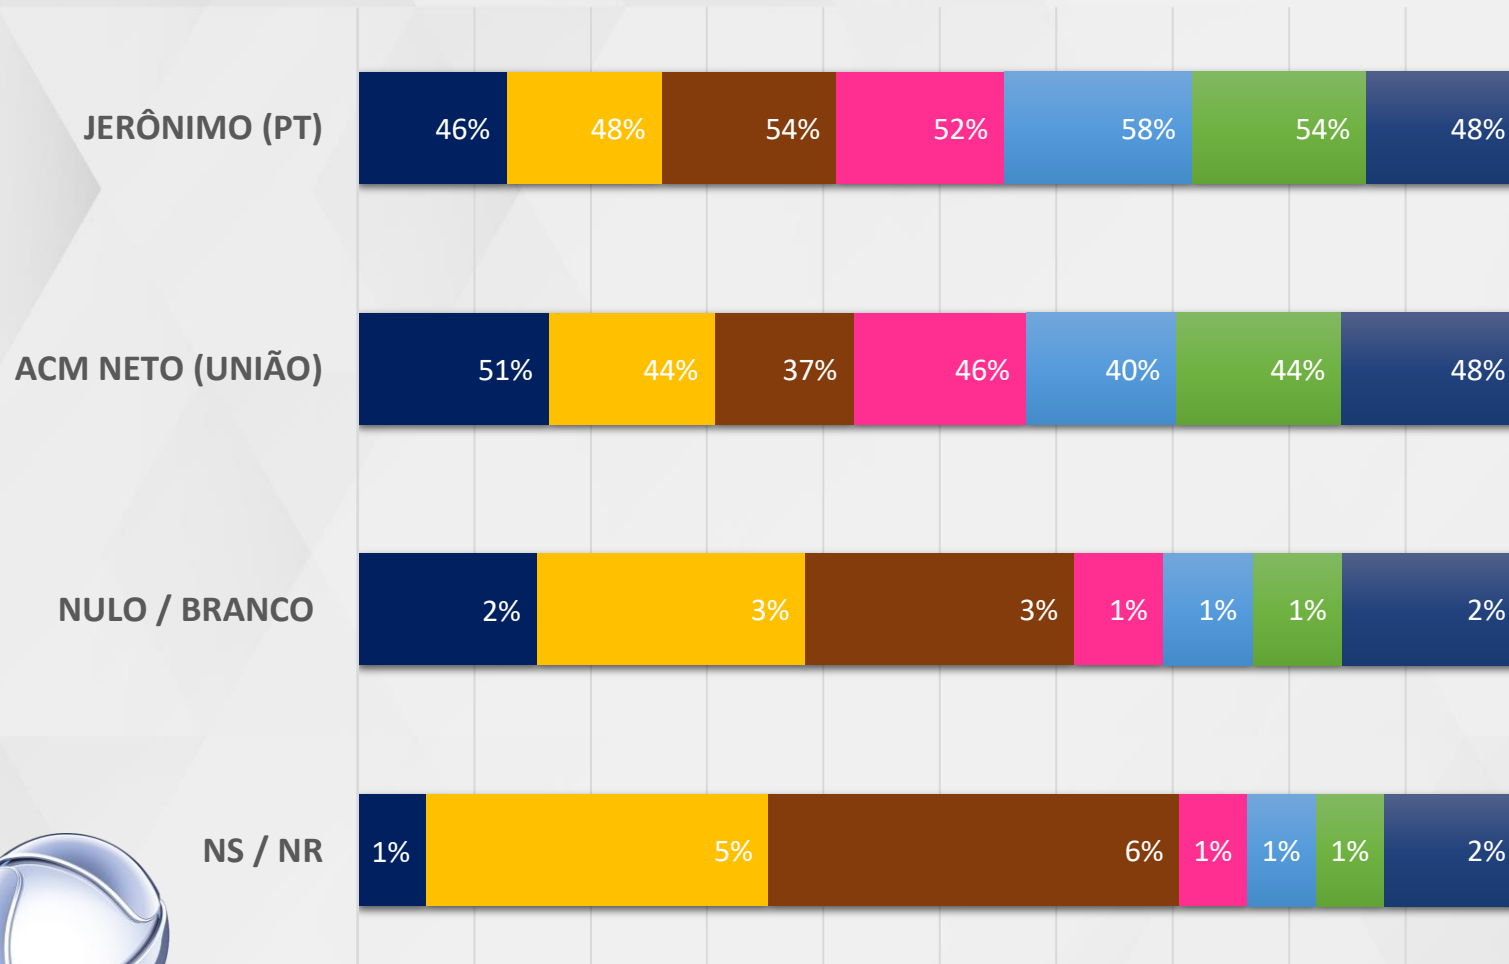

EVOLUÇÃO

REALTIME
BIG DATA

REALTIME
BIGDATA

CRUZAMENTOS

GOVERNADOR - BAHIA

ESTIMULADA – GOVERNADOR BAHIA

■ ATÉ 2 SM ■ 2 A 5 SM ■ MAIS QUE 5 SM

RENDA

NS / NR

REALTIME
BIG DATA

ESTIMULADA – GOVERNADOR BAHIA

MULHER HOMEM

GÊNERO

ESTIMULADA – GOVERNADOR BAHIA

■ ESPÍRITA / AFRO ■ EVANGÉLICO ■ CATÓLICO

RELIGIÃO

ESTIMULADA – GOVERNADOR BAHIA

REGIÃO

REALTIME BIG DATA

RUA SAMUEL MORSE, 134 CJ 81
BROOKLIN – SÃO PAULO – SP – BRASIL
REALTIMEBIGDATA.COM.BR