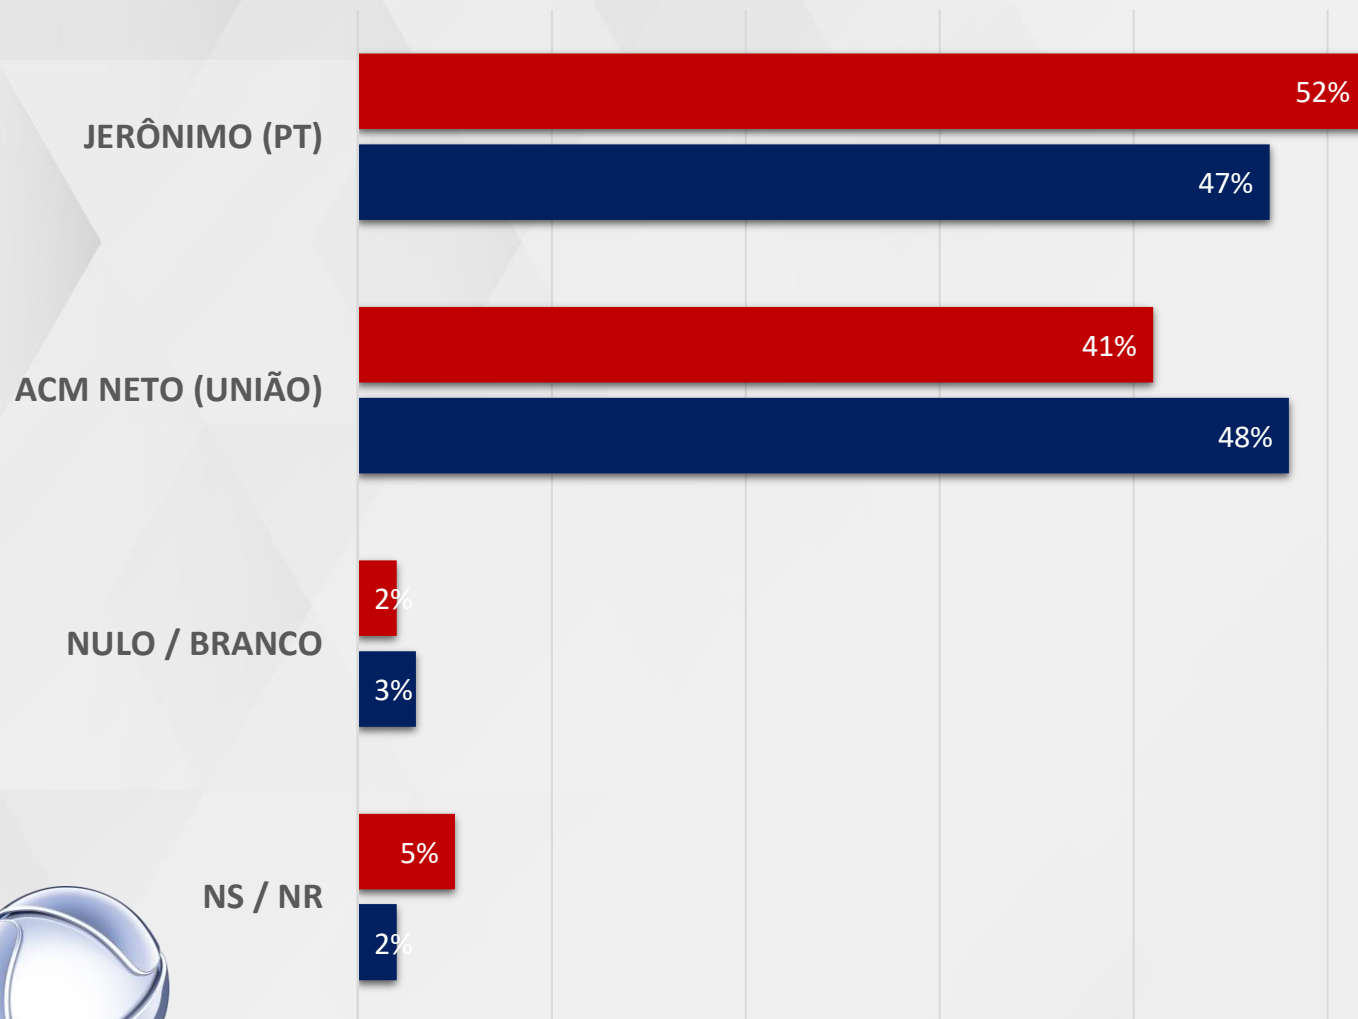

EVOLUÇÃO

REALTIME
BIG DATA

VOTOS VÁLIDOS

GOVERNADOR - BAHIA

VÁLIDOS – GOVERNADOR BAHIA

JERÔNIMO (PT)

ACM NETO (UNIÃO)

VÁLIDOS – GOVERNADOR BAHIA

EVOLUÇÃO

REALTIME
BIG DATA

REALTIME
BIGDATA

CRUZAMENTOS

GOVERNADOR - BAHIA

ESTIMULADA – GOVERNADOR BAHIA

■ ATÉ 2 SM ■ 2 A 5 SM ■ MAIS QUE 5 SM

RENDA

NS / NR

REALTIME
BIG DATA

ESTIMULADA – GOVERNADOR BAHIA

MULHER HOMEM

GÊNERO

ESTIMULADA – GOVERNADOR BAHIA

■ ESPÍRITA / AFRO ■ EVANGÉLICO ■ CATÓLICO

RELIGIÃO